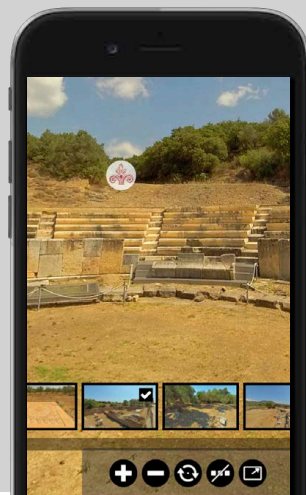

WEBSITE ON SCREEN

Εμφανίζεται σαν ένα αυτόνομο και μοναδικό website με
μενού και πλήθος συνδέσμων και ενεργών
διαδραστικών σημείων με χιλιάδες πληροφορίες

LIVE GUIDE